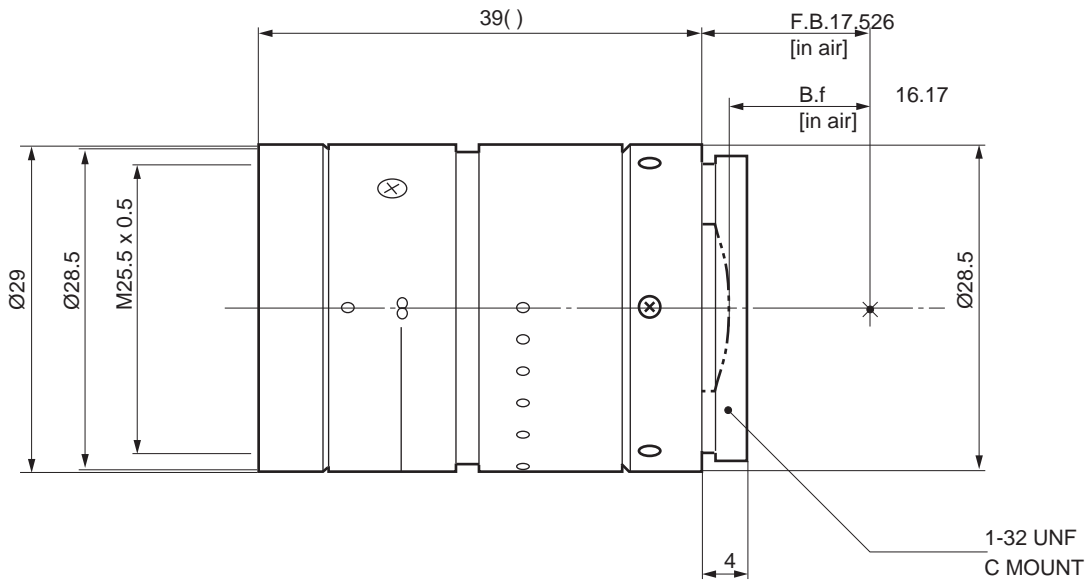

SONY

Category : C Mount Lens	Model Name : VCL-16WM
Item : Dimensions	

(unit : mm)