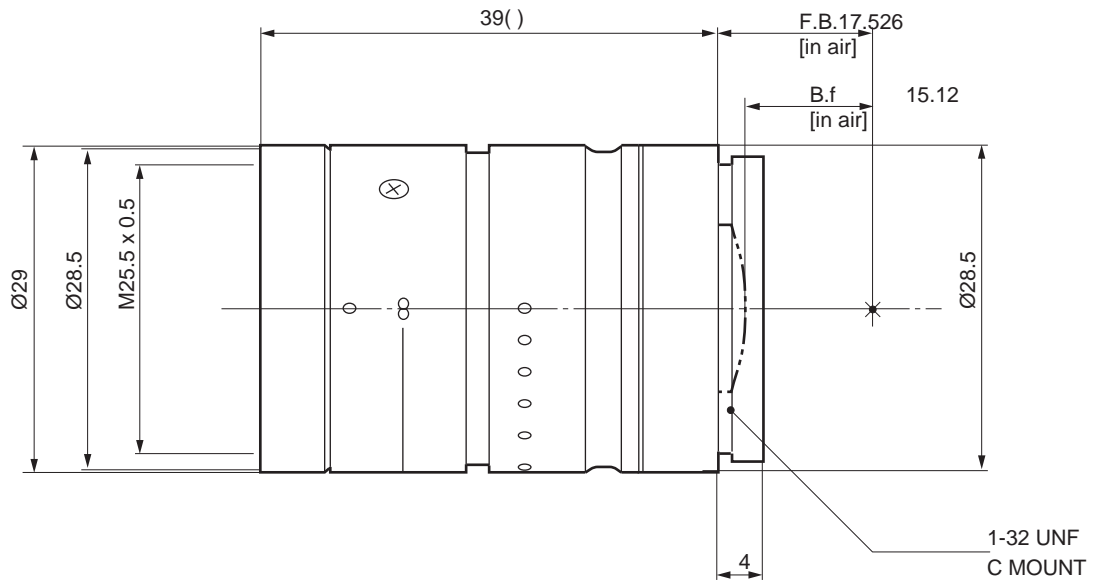

SONY

Category : C Mount Lens	Model Name : VCL-25WM
Item : Dimensions	

(unit : mm)