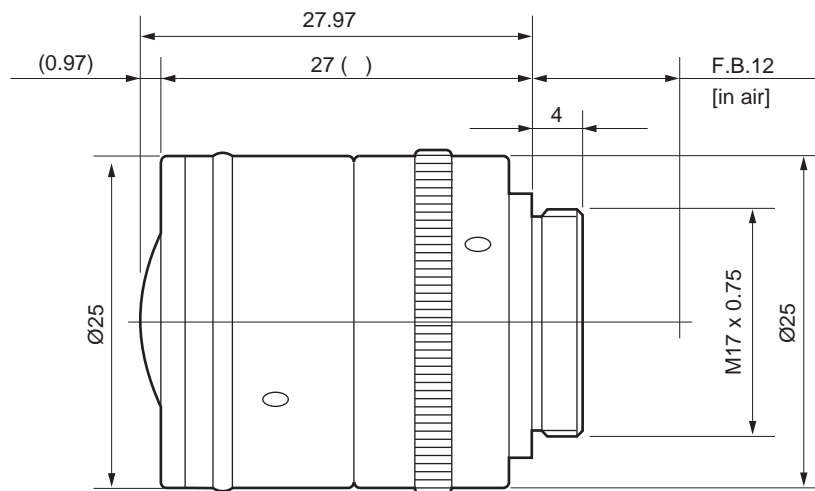

SONY

Category : NF Mount Lens

Model Name : VCL-03S12XM

Item : Dimensions

(unit : mm)